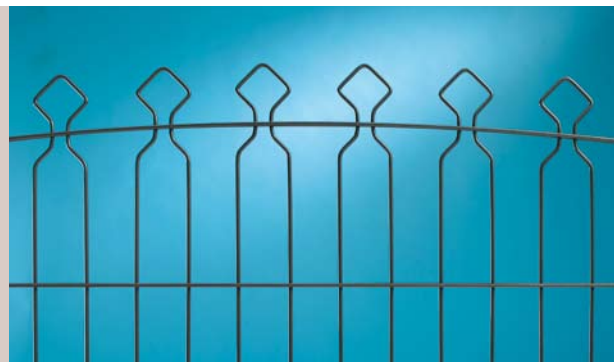

Bekafor® Prestige to dekoracyjny system panelowy dla zabudowy jednorodzinnej: ekskluzywne ogrodzenie o wyszukanych cechach estetycznych. Dzięki unikalnym łukom stalowym Bekafor® Prestige jest elegancką alternatywą ogrodzenia kutego. Nie wymaga konserwacji.

Łatwy montaż

Bekafor® Prestige montuje się łatwo za pomocą słupów i akcesoriów Bekafor® Classic.

Rozwiązanie dla każdej sytuacji

Różna wysokość paneli i szeroka gama dopasowanych słupów, obejm i akcesoriów (podstawy, klipsy narożne i elementy mocujące do ściany) stanowią rozwiązanie dla każdej sytuacji. System można montować na podmurówce lub na betonowej posadzce.

Zastosowanie

Bekafor® Prestige jest szczególnie polecany jako ogrodzenie przy zabudowie jednorodzinnej.

Panel

Bekafor® Prestige to sztywny, zgrzewany panel wykonany z drutów ocynkowanych. Panel powlekany jest następnie proszkiem poliestrowym. Podwójne, poziome druty dodatkowo wzmacniają panel i zwiększają jego trwałość.

Rozmiar oczka: 200 x 6,5 cm

Średnica drutu: 5 mm

Słupy i montaż

Panele Bekafor® Prestige można montować przy pomocy słupów Bekaclip® (średnica 48 mm, grubość ścianki 1,50 mm). Panele można łatwo przymocować do słupów przy pomocy specjalnych obejm Bekafor®.