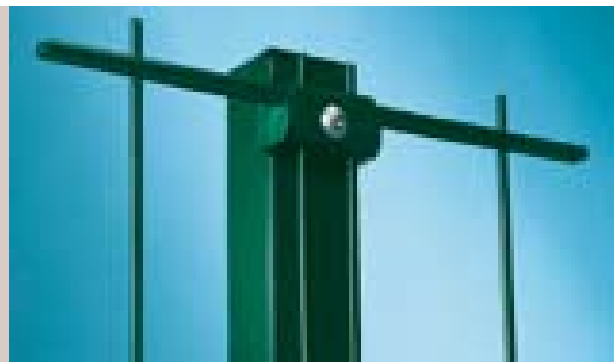

#### **Maksymalna wysokość**

Bekasport® dostępny jest do wysokości 6 m.

#### **Wysoka sztywność**

Dzięki zastosowaniu paneli Nylofor® 2D Super system jest niezwykle stabilny.

#### **Ograniczony wpływ na otoczenie**

Zastosowanie wkładek neoprenowych przyczynia się do redukcji hałasu generowanego przez drgające ogrodzenie

### Słupy Bekasport®

Słupy o przekroju prostokątnym (standardowo w kolorze zielonym RAL 6005) są wyposażone w plastikowe wkładki dźwiękochłonne.

Dzięki specjalnym uchwytem na słupach klipsy stanowią zarazem narzędzie montażowe i ułatwiają instalowanie paneli. Po zawieszeniu panel mocuje się do słupa Bekasport® przy pomocy dostosowanych stalowych złączek (kolor standardowy zielony RAL 6005).