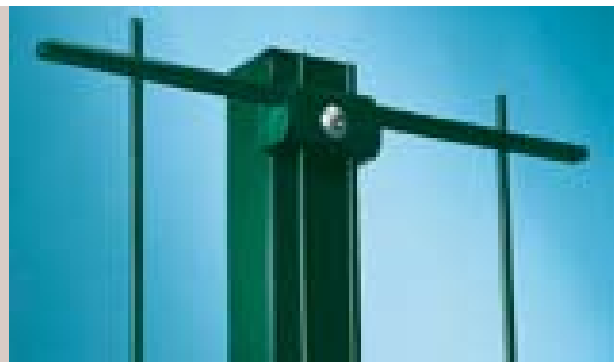

Panele

**Idealny system do grodzenia
i ochrony obiektów sportowych.**

Bekasport®

ZALETY

Maksymalna wysokość

Bekasport® dostępny jest do wysokości 6 m.

Wysoka sztywność

Dzięki zastosowaniu paneli Nylofor® 2D Super system jest niezwykle stabilny.

Ograniczony wpływ na otoczenie

Zastosowanie wkładek neoprenowych przyczynia się do redukcji hałasu generowanego przez drgające ogrodzenie

Zastosowanie

Unikalny system piłkochwyłów Betafence jest doskonałym rozwiązaniem dla obiektów sportowych i rekreacyjnych. Stanowi połączenie paneli Nylofor® 2D Super i specjalnych słupów.

Słupy Bekasport®

Słupy o przekroju prostokątnym (standardowo w kolorze zielonym RAL 6005) są wyposażone w plastikowe wkładki dźwiękochłonne.

Dzięki specjalnym uchwytem na słupach klipsy stanowią zarazem narzędzie montażowe i ułatwiają instalowanie paneli. Po zawieszeniu panel mocuje się do słupa Bekasport® przy pomocy dostosowanych stalowych złączek (kolor standardowy zielony RAL 6005).

Podczas montażu systemu należy upewnić się, że woda nie znajduje się we wnętrzu słupów.

SYSTEM BEKASPORT®

Wysokość ogrodzenia [mm]	Wymiary paneli Nylofor® 2D Super szer. x wys. [mm]			Wymiary słupa [mm]	
	Oczko 200 x 50	Oczko 200 x 100	Liczba złączek na słup	Wysokość	Profil
3100	2500 x 2030	+ 2500 x 1030	10	3800	70 x 50 x 2,00
4100	2500 x 2030	+ 2500 x 2030	12	4800	80 x 50 x 3,00
5170	2500 x 2030	+ 2500 x 2030 + 1030	16	6000	100 x 50 x 3,00
6170	2500 x 2030	+ 2500 x 2030 (2x)	18	7000	120 x 50 x 4,00